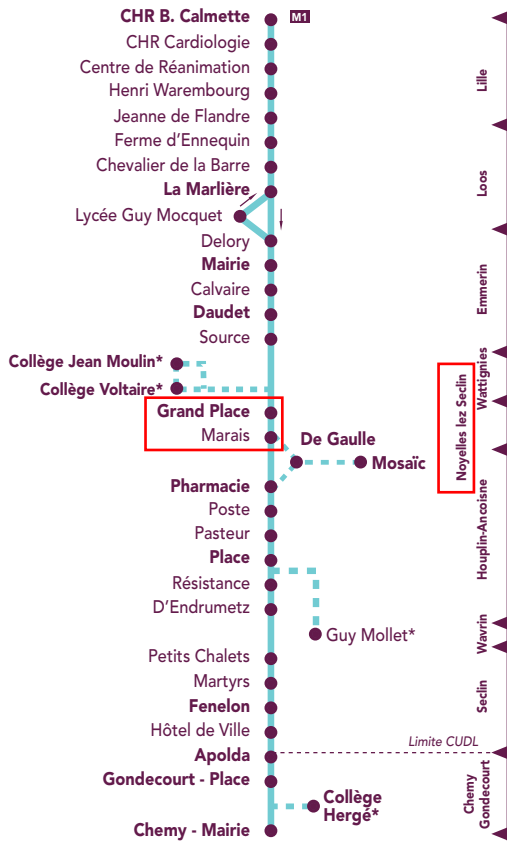

Ligne 324

* Uniquement en période scolaire
 Correspondance métro **M1**
 Les arrêts écrits en gras figurent dans le tableau.

Lille

Distributeurs automatiques

Station de métro
 C.H.R. B. Calmette

Loos

Tabac 53, rue du Maréchal Leclerc
 Tabac 185, rue du Maréchal Foch
 Librairie Place de Gaulle
 Tabac 6, rue Roger Salengro

Emmerin

Tabac 24, rue Auguste Potié

Wattignies

Librairie 1, place de la République

Noyelles-lez-Seclin

Tabac 3, rue d'Emmerin

Houplin-Ancoisne

Tabac 376, rue Roger Salengro

Seclin

Tabac 12, rue Roger Bouvry
 Tabac 51, rue Sadi Carnot

1 Circule du lundi au vendredi scolaires
5 du lundi au samedi vacances scolaires

2 Uniquement le samedi scolaire

3 Uniquement le mercredi scolaire 4 Uniquement le lundi, mardi, jeudi et le vendredi

					1			
CHEMY	Mairie	-	-	6.45	-	-	-	-
GONDECOURT	Place	6.15	6.30	6.53	-	7.40	8.05	8.35
SECLIN	Apolda	6.20	6.35	6.58	-	7.45	8.10	8.40
	Fénelon	6.23	6.39	7.02	-	7.49	8.14	8.44
HOUPLIN ANCOISNE	Place	6.28	6.44	7.07	7.20	7.54	8.19	8.49
	Pharmacie	6.31	6.48	7.11	7.23	7.58	8.23	8.53
	Mosaïc	-	-	7.14	-	-	-	-
	De Gaulle	6.33	-	7.15	-	-	8.25	-
NOYELLES LEZ SECLIN	Grand Place	6.37	6.51	7.19	7.26	8.01	8.29	8.56
WATTIGNIES	Collège Voltaire	-	-	-	7.35	-	-	-
	Collège Jean Moulin	-	-	-	7.40	-	-	-
EMMERIN	Daudet	6.41	6.55	7.23	-	8.05	8.33	9.00
	Mairie	6.43	6.57	7.25	-	8.07	8.35	9.02
LOOS	La Marlière	6.46	7.00	7.30	-	8.12	8.40	9.05
LILLE	CHR B Calmette	6.53	7.10	7.40	-	8.22	8.50	9.13