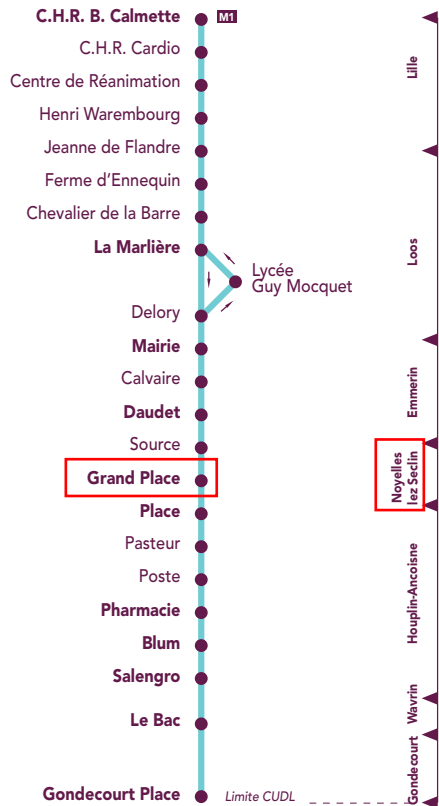

Ligne 335

Correspondance métro **M1**
 Les arrêts écrits en gras figurent dans le tableau.

Lille

Distributeurs automatiques

Station de métro
 C.H.R. B. Calmette

Emmerin

Tabac

24, rue Auguste Potié

Noyelles-lez-Seclin

Tabac

3, rue d'Emmerin

Houplin-Ancoisne

Tabac

376, rue Roger Salengro

Wavrin

Tabac

12, place de la République