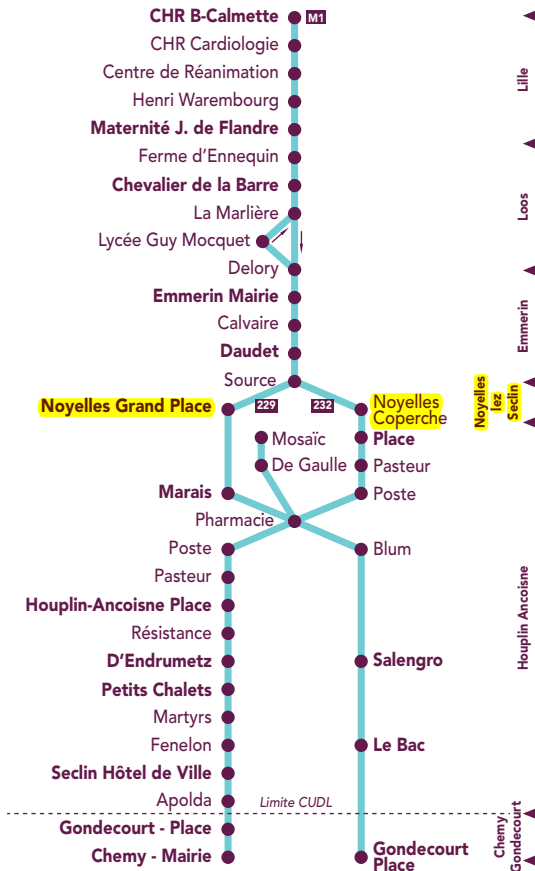

Ligne 229 - 232

Lille

Distributeurs automatiques

Station de métro
C.H.R. B. Calmette

Loos

Tabac 53, rue du Maréchal Leclerc
 Tabac 185, rue du Maréchal Foch
 Librairie Place de Gaulle
 Tabac 6, rue Roger Salengro

Emmerin

Tabac 24, rue Auguste Potié

Wattignies

Librairie 1, place de la République

Noyelles-lez-Seclin

Tabac 3, rue d'Emmerin

Houplin-Ancoisne

Tabac 376, rue Roger Salengro

Seclin

Tabac 12, rue Roger Bouvry
 Tabac 51, rue Sadi Carnot

Correspondance métro **M1**
 Les arrêts écrits en gras figurent dans le tableau.

		b	a	a										
LILLE	CHR B Calmette	07.10	07.40	08.15	08.45	10.30	11.30	12.30	13.30	14.50	15.50			
LILLE	Jeanne de Flandre	07.13	07.43	08.18	08.48	10.33	11.33	12.33	13.33	14.53	15.53			
LOOS	Chevalier de la Barre	07.17	07.47	08.22	08.52	10.37	11.37	12.37	13.37	14.57	15.57			
EMMERIN	Mairie	07.21	07.51	08.26	08.56	10.41	11.41	12.41	13.41	15.01	16.01			
EMMERIN	Daudet	07.23	07.53	08.28	08.58	10.43	11.43	12.43	13.43	15.03	16.03			
NOYELLES LEZ SECLIN	Grand Place	07.27	07.57	08.32	09.02	10.47	11.47	12.47	13.47	15.07	16.07			
NOYELLES LEZ SECLIN	(Marais)	07.28	07.58	08.33	09.03	10.48	11.48	12.48	13.48	15.08	16.08			
HOUPLIN ANCOISNE	Mosaïc	-	08.02	-	10.52	-	12.52	13.57	15.12	16.12				
HOUPLIN ANCOISNE	Place	07.33	08.08	08.38	09.08	10.58	11.53	12.58	13.51	15.18	16.18			
HOUPLIN ANCOISNE	D'Endrumetz	07.35	08.10	08.40	09.10	11.00	11.55	13.00	-	15.20	16.20			
HOUPLIN ANCOISNE	Salengro	-	-	-	-	-	-	-	14.02	-	-			
WAVRIN	Le Bac	-	-	-	-	-	-	-	14.04	-	-			
SECLIN	Petits Chalets	07.36	08.11	08.41	09.11	11.01	11.56	13.01	-	15.21	16.21			
SECLIN	Hôtel de Ville	07.40	08.15	08.45	09.15	11.05	12.00	13.05	-	15.25	16.25			
GONDECOURT	Rue Nationale	07.45	08.20	08.50	09.20	11.10	12.05	13.10	-	15.30	16.30			
GONDECOURT	La Barre	-	-	-	-	-	-	-	14.08	-	-			
GONDECOURT	Place	07.55	08.22	08.52	09.22	11.12	12.07	13.12	14.10	15.32	16.32			
CHEMY	Mairie	-	08.27	-	09.30	-	-	13.17	-	-	-			